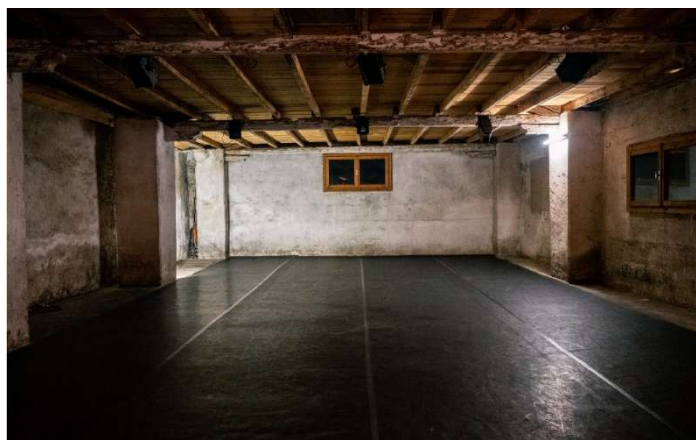

## ACCESSIBILITA' GENERALE

La strada d'accesso è in porfido e ghiaia e presenta una pendenza massima del 10%. L'ex rimessa carrozze è accessibile. All'interno dell'area non sono presenti servizi igienici attrezzati. Parcheggi riservati alle persone con disabilità in Piazza Gavazzi e in Piazza Serra.

### Ingresso:

La strada di accesso è pavimentata in porfido e a seguire in ghiaia (pendenza massima del 10% e trasversale massima dell'11%). La porta d'ingresso dell'ex rimessa carrozze è preceduta da un breve tratto di circa 1 m in acciottolato (pendenza del 12%).

### Aree interne:

Durante le manifestazioni la porta rimane sempre aperta, all'interno della rimessa la pavimentazione in cemento è irregolare.